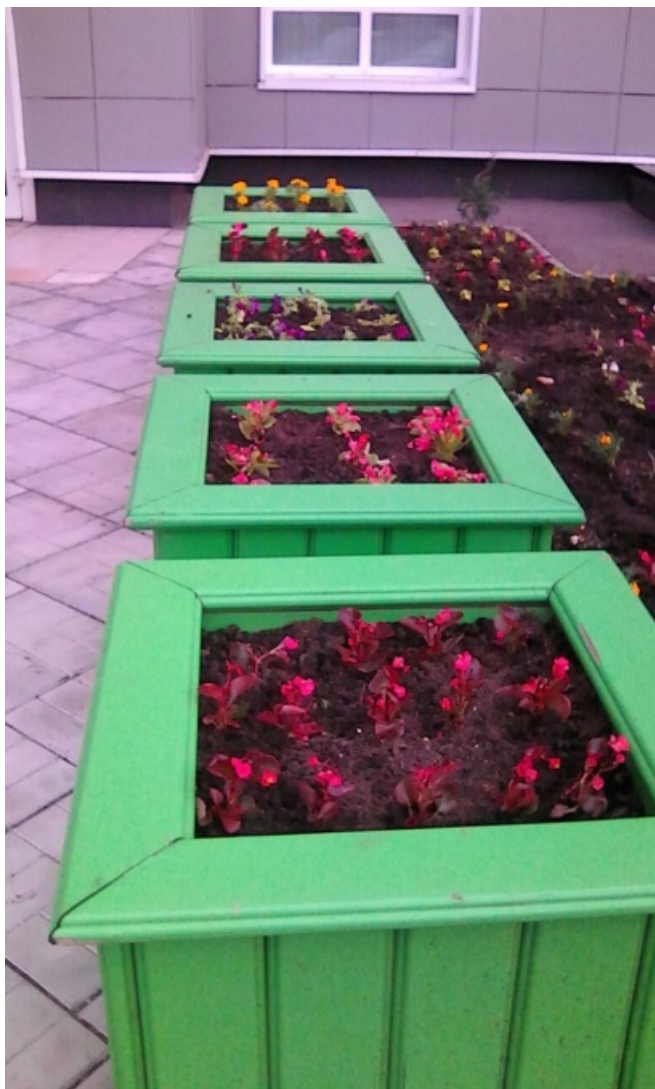

На территории района Левобережный продолжается цветочное оформление

14.06.2016

На дворовых территориях и в парках района Левобережный продолжают работы по цветочному оформлению вазонов и клумб.

На территории перед Центром госуслуг районов Левобережный, Молжаниновский, Ховрино, расположенного по адресу: Ленинградское ш. д.108, силами ГБУ «Жилищник района Левобережный» были оформлены цветочные вазоны и высажены клумбы.