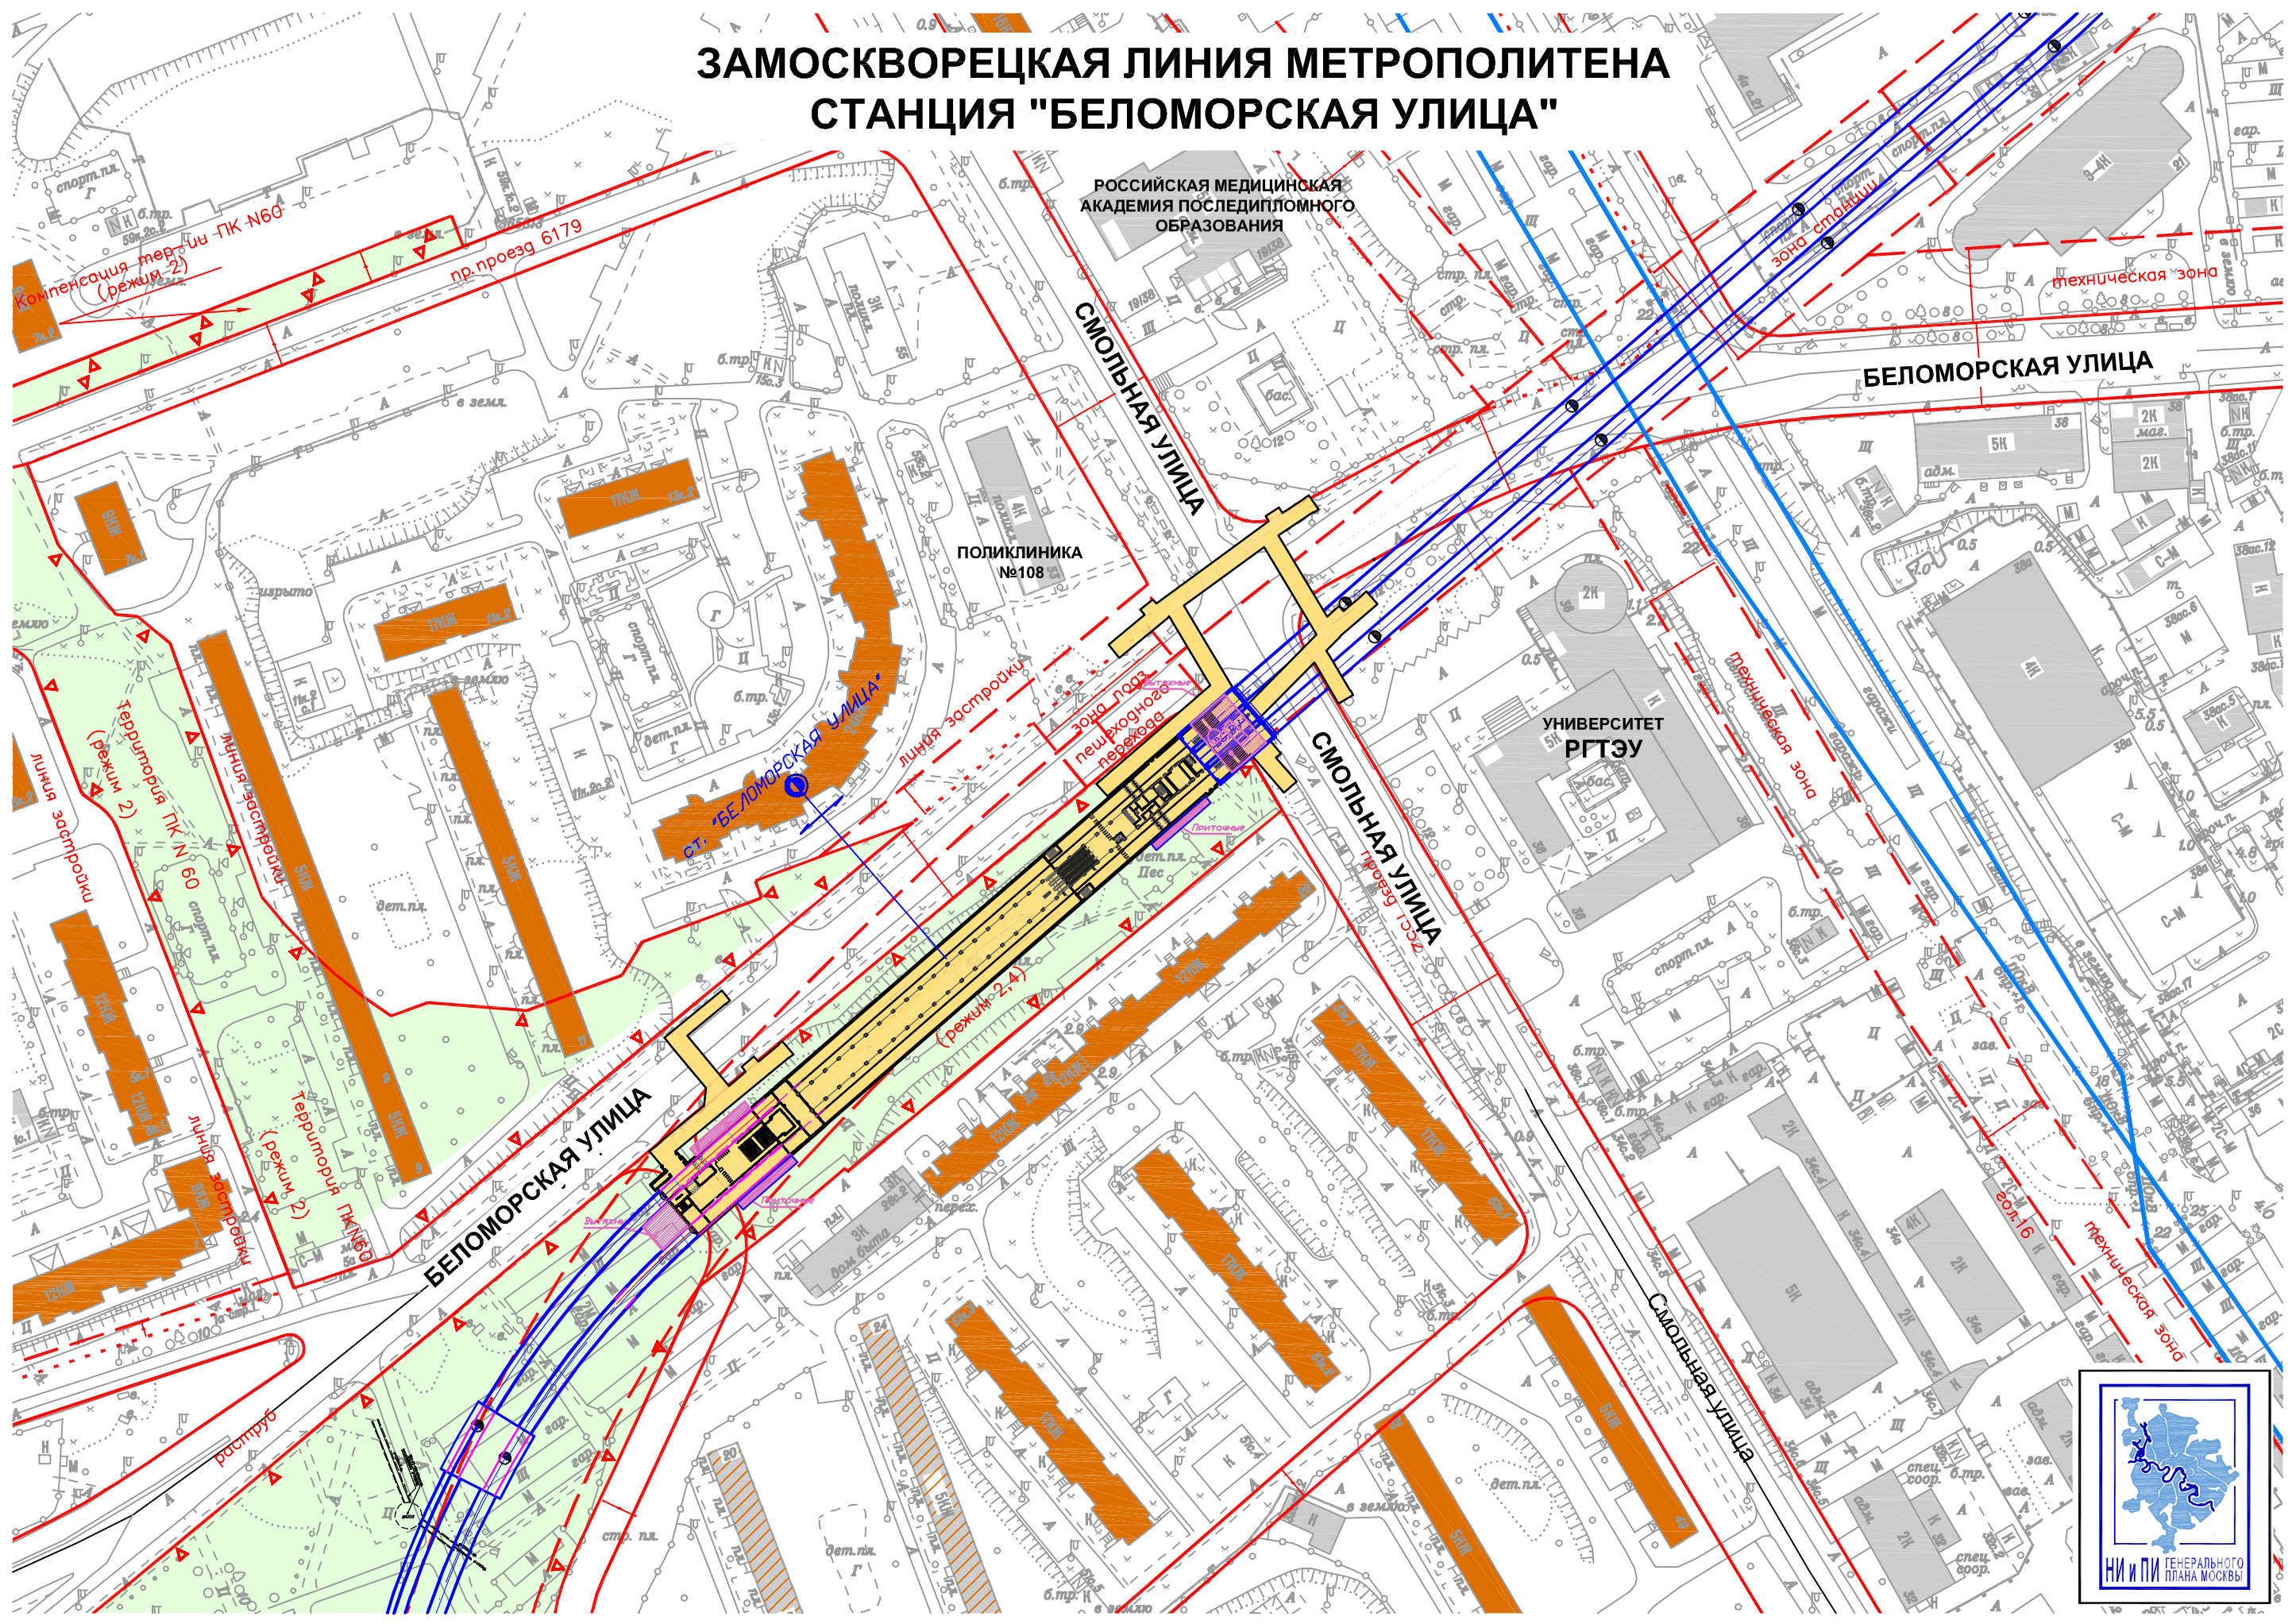

ЗАМОСКВОРЕЦКАЯ ЛИНИЯ МЕТРОПОЛИТЕНА СТАНЦИЯ "БЕЛОМОРСКАЯ УЛИЦА"

РОССИЙСКАЯ МЕДИЦИНСКАЯ
АКАДЕМИЯ ПОСЛЕДИПЛОМНОГО
ОБРАЗОВАНИЯ

ПОЛИКЛИНИКА
№108

УНИВЕРСИТЕТ
РГТЭУ